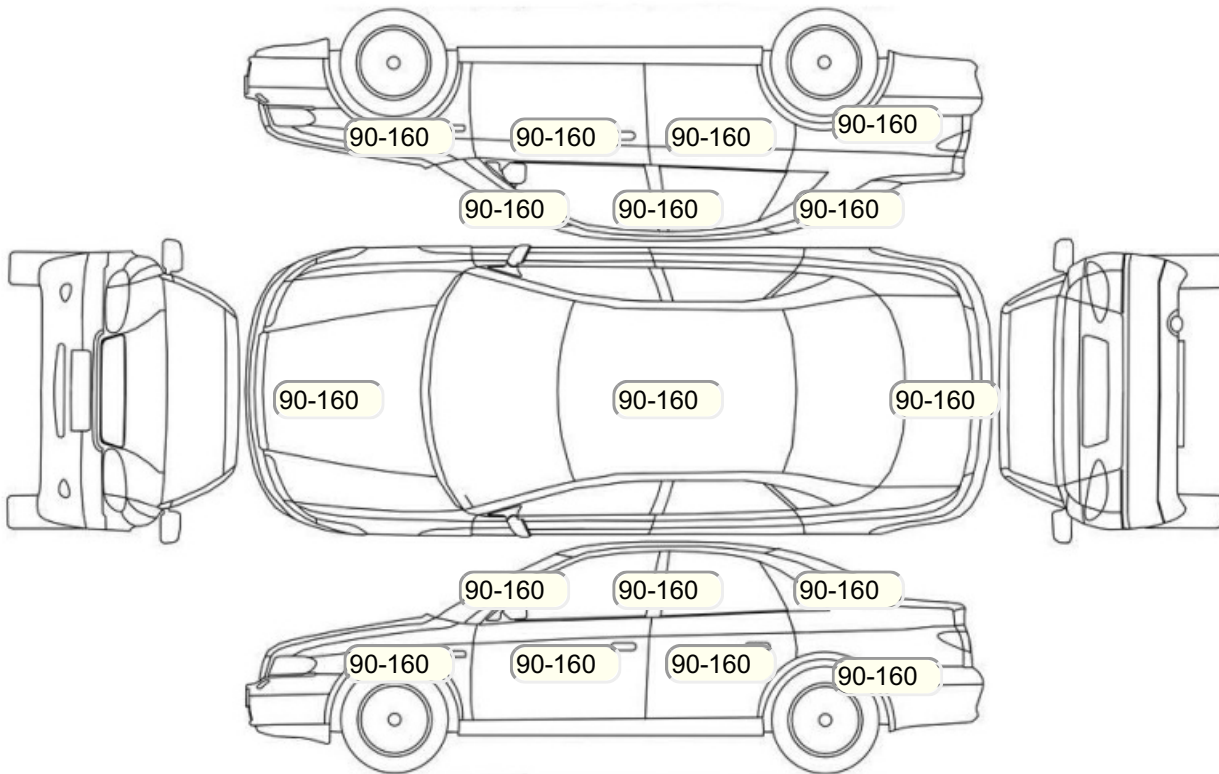

Акт осмотра автомобиля

г. Москва

30.07.2024

Марка	BMW	Модель	3 серии
Год	01/01/2016	Пробег	123789 км
ВИН	X4X8A594505B88493	Цвет	Серебристый
Двигатель	1998 см / Бензин	Коробка передач	автоматическая коробка
Тип кузова	Седан	Привод	полный привод
ПТС	Оригинал	Кол-во регистраций	3
Кол-во ключей	2	Гарантия до	07.05.2024/Нет
Предварительная оценка	2426000	Второй комплект колес/шин	Нет

Осмотр состояния ЛКП, мкр

Повреждения экс- и интерьера

Элемент	Состояние ЛКП элемента	Повреждение